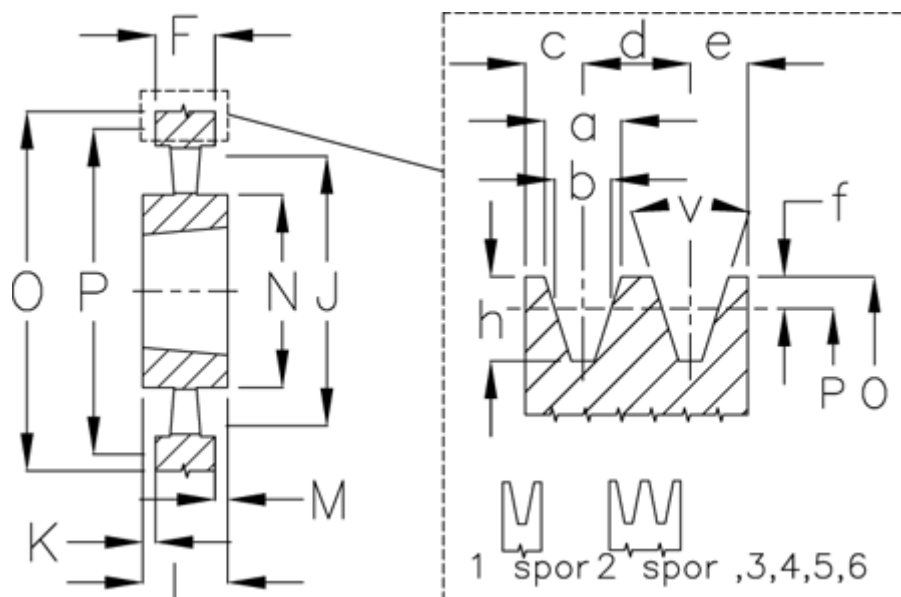

Varenummer: 604110050002
 Beskrivelse: Kileremsskive SPA 500/2 TL2517

Mål

a	= 12.7	F	= 35	O	= 505.5
Antal spor	= 2	For bøsning	= 2517	P	= 500
b	= 11.0	h	= 13.8	Type	= SPA
Bøsning ø max.	= 60	J	= 525	v	= 38 grader
c	= 10.0	K	= -		
d	= 15.0	L	= 45		
e	= 10.0	m	= 10.0		
f	= 2.8	N	= 125		